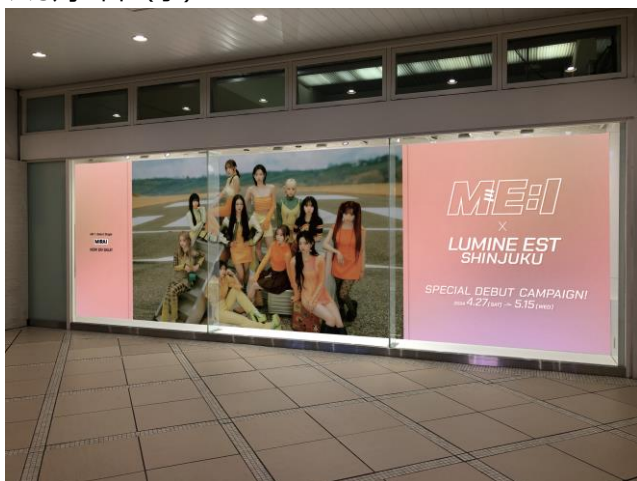

〔内容〕

■「ここでしか見られないME:I」館内装飾、「ここでしか聞けないME:I」オリジナルメッセージ

①ME:Iのビジュアルがルミネエスト新宿館内をジャック。屋外巨大看板のほか、メンバーひとりひとりのポスターも登場！

②ME:Iの楽曲とルミネエスト新宿限定オリジナルボイスメッセージを館内放送！

③2F連絡通路『connEst』にメッセージを書き込めるスペース、8Fレストランフロア『The PARK SHINJUKU』にME:Iの特大パネルが登場。ME:Iと一緒に写真を撮ったり、ME:Iへの思いを届けたりしよう！

※レシートのご提示が必須となります（クレジット伝票は不可）

※1日当たり100名さま先着順のご案内となります。上限に達し次第締め切りとさせていただきます。

■ 各種装飾

【屋外巨大看板】

【ルミネエスト新宿限定
ME:Iデビュー記念 スペシャルステッカー】

【2F連絡通路『connEst』】

ME:Iへの応援メッセージを書き込めるボードをご用意しています。

【8Fレストランフロア『The PARK SHINJUKU』】

フロア中央の大きな柱のそれぞれの面にメンバーの特大大パネルがあしらわれた、オリジナルフォトスポットが登場します。

【1F パシフィック バイク ハウス横ショーウィンドウ】

※5月1日（水）～

【1F デジタルサイネージ】

※画像はイメージです。※不測の事態が発生した場合は、展開内容・キャンペーン内容に変更が生じる場合がございます。

■ 各種装飾

【B1・1F ガラス扉】

【B1・1F エレベーター上部】

【B1 館内フラッグ】

館内を彩るメンバーのフラッグを各所に掲出します。

【B1 北側看板】

【館内各所 ビジュアルポスター & メンバーソロポスター】

メンバーのソロポスターを掲出します。推しメンバーのポスターをぜひ館内で探してみてください。

※画像はイメージです。※不測の事態が発生した場合は、展開内容・キャンペーン内容に変更が生じる場合がございます。

【関連リンク】

ルミネエスト新宿公式HP : <https://www.lumine.ne.jp/est/>